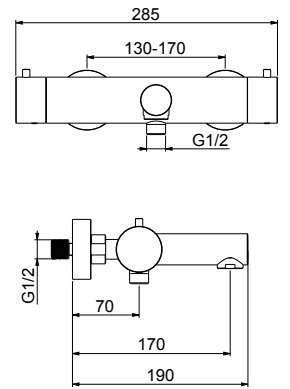

440AI7157

Miscelatore vasca a pavimento con duplex.

Floor-mounted bath mixer with shower set.

Mitigeur bain douche pour montage en îlot.

30AI8861

Corpo incasso
Built-in body
Corps intergré

Acciaio inox AISI 316L
Stainless steel AISI 316L
Acier inox AISI 316L

440AI7160

Miscelatore termostatico vasca esterno senza duplex.

Thermostatic bath mixer without shower set.

Mitigeur thermostatique bain douche sans garniture.

N.B.
Corpo esterno in acciaio inossidabile 316L, anima interna in ottone
316L stainless steel outer body, internal core in brass

Acciaio inox AISI 316L
Stainless steel AISI 316L
Acier inox AISI 316L

440AI7155

Miscelatore bordo vasca 4 fori con doccia.

4-hole bath mixer with shower.

Mitigeur bain douche à 4 trous avec douche.

Acciaio inox AISI 316L
Stainless steel AISI 316L
Acier inox AISI 316L

440AI7150

Miscelatore vasca senza duplex.

Bath mixer without shower set.

Mitigeur bain douche sans garniture.

N.B.
Corpo esterno in acciaio inossidabile 316L, anima interna in ottone
316L stainless steel outer body, internal core in brass

Acciaio inox AISI 316L
Stainless steel AISI 316L
Acier inox AISI 316L

440AI7170

Miscelatore doccia esterno senza duplex.

External shower mixer without shower set.

Mitigeur douche extérieur sans garniture.

N.B.
Corpo esterno in acciaio inossidabile 316L, anima interna in ottone
316L stainless steel outer body, internal core in brass

Acciaio inox AISI 316L
Stainless steel AISI 316L
Acier inox AISI 316L