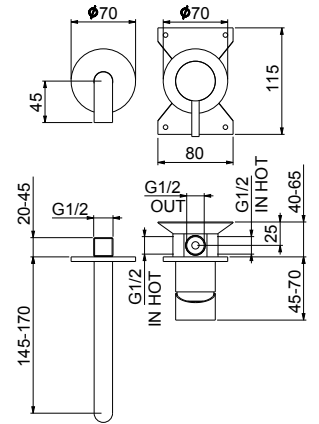

Miscelatore monocomando per lavabo incasso muro, con piastra, senza scarico e flessibili.

Concealed single lever washbasin mixer, with cover plate, without pop-up waste and flex hoses.

Mitigeur de lavabo à encastrer, avec rosace, sans vidage et flexibles.