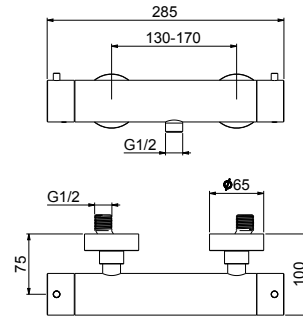

Acciaio inox AISI 316L
Stainless steel AISI 316L
Acier inox AISI 316L

440AI7185

Miscelatore doccia incasso con deviatore, due uscite.

2-way built-in shower mixer with diverter.

Mitigeur douche à encastrer avec inverseur, deux sorties.