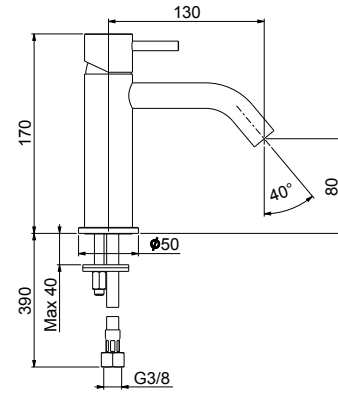

440AI7120 01

Miscelatore monocomando per lavabo testa cieca, flex antitorsione cm 50.

Single lever wash basin mixer without pop up waste, antitorsion flex hoses cm 50.

Mitigeur de lavabo sans vidage, flexibles antitorsion cm 50.