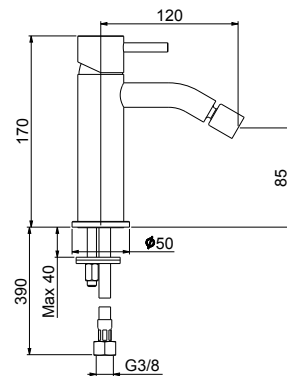

Miscelatore monocomando per bidet con testa cieca, flex antitorsione cm 50.

Single lever bidet mixer without pop up waste, antitorsion flex hoses cm 50.

Mitigeur de bidet sans vidage, flexibles antitorsion cm 50.