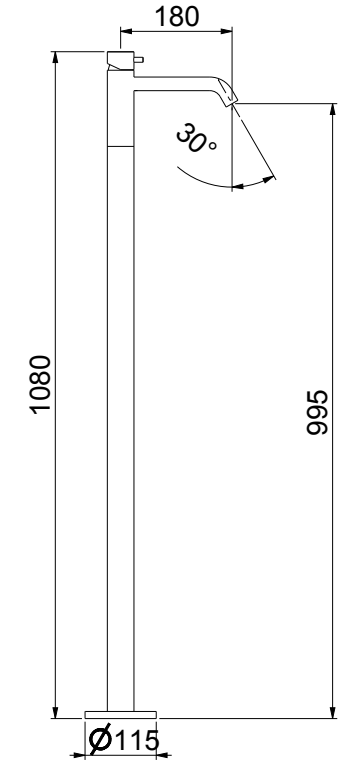

Acciaio inox AISI 316L
Stainless steel AISI 316L
Acier inox AISI 316L

440AI7125 02

440AI7145

Miscelatore lavabo a pavimento.

Floor-mounted wash basin mixer.

Mitigeur lavabo pour montage en îlot.

30AI8861

Corpo incasso
Built-in body
Corps intergré