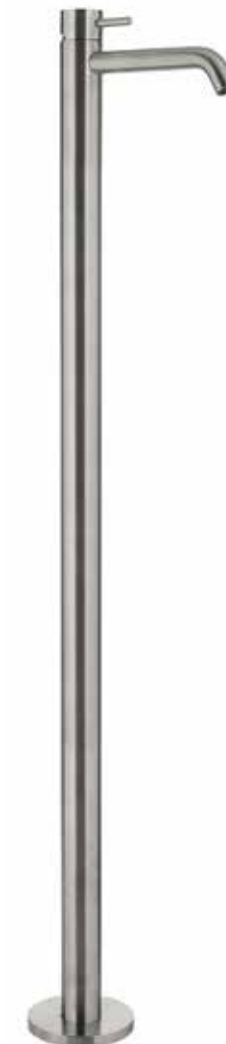

VASCA A PAVIMENTO /
FLOOR BATH MIXER
ART. 440AI7157

440AI7120 01

Miscelatore monocomando per lavabo testa cieca, flex antitorsione cm 50.

Single lever wash basin mixer without pop up waste, antitorsion flex hoses cm 50.

440AI7125 01

Miscelatore monocomando per lavabo alto testa cieca, flex antitorsione cm 70.

High single lever wash basin mixer, without pop up waste, antitorsion flex hoses cm 70.

Mitigeur de lavabo haut, bec long, sans vidage, flexibles antitorsion cm 70.

Acciaio inox AISI 316L
Stainless steel AISI 316L
Acier inox AISI 316L

440AI7125 02

440AI7145

Miscelatore lavabo a pavimento.

Floor-mounted wash basin mixer.

Mitigeur lavabo pour montage en îlot.

30AI8861

Corpo incasso
Built-in body
Corps intergré

Acciaio inox AISI 316L
Stainless steel AISI 316L
Acier inox AISI 316L

440AI7130 01

Miscelatore monocomando per bidet con testa cieca, flex antitorsione cm 50.

Single lever bidet mixer without pop up waste, antitorsion flex hoses cm 50.