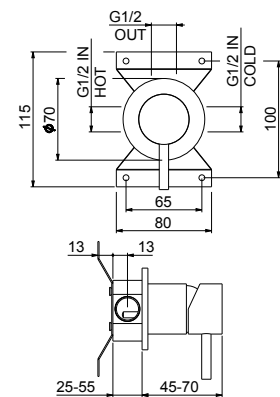

440AI7180

Miscelatore doccia incasso.

Built-in shower mixer.

Mitigeur douche à encastrer.

Acciaio inox AISI 316L
Stainless steel AISI 316L
Acier inox AISI 316L

30AI8670

Soffione tondo Ø 200 mm ultra sottile con braccio alimentazione laterale 350 mm.

Ultra-thin round shower head Ø 200 mm in with horizontal inlet arm 350 mm.

Pomme de douche ronde Ø 200 mm ultrafine avec bras mural 350 mm.

Acciaio inox AISI 316L
Stainless steel AISI 316L
Acier inox AISI 316L