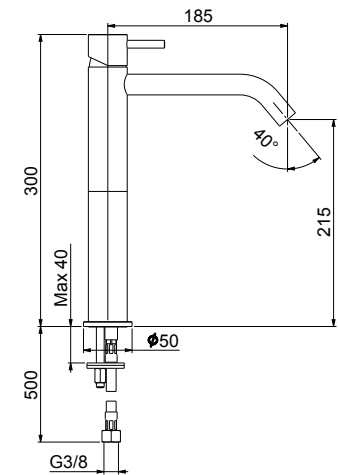

Miscelatore monocomando per lavabo alto testa cieca, flex antitorsione cm 70.

High single lever wash basin mixer, without pop up waste, antitorsion flex hoses cm 70.

Mitigeur de lavabo haut, bec long, sans vidage, flexibles antitorsion cm 70.

Acciaio inox AISI 316L
Stainless steel AISI 316L
Acier inox AISI 316L

440AI7125 02

440AI7145