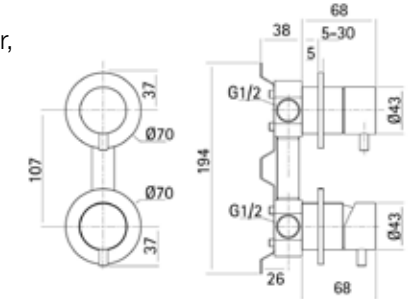

Acciaio inox AISI 316L
Stainless steel AISI 316L
Acier inox AISI 316L

30AI8731

Supporto doccetta monogetto e flessibile satilux.

Shower set composed of holder, monospray handshower and satilux flex hose.

Garniture de douche composée de support mural, douchette mono-jet et flexible satilux.

Acciaio inox AISI 316L
Stainless steel AISI 316L
Acier inox AISI 316L

30AI8730

Kit supporto doccetta e flessibile satilux con presa acqua.

Shower set composed of holder, hand shower, satilux flex and intake of water.

Garniture de douche composée de support mural, douchette, flexible satilux et prise d'eau.