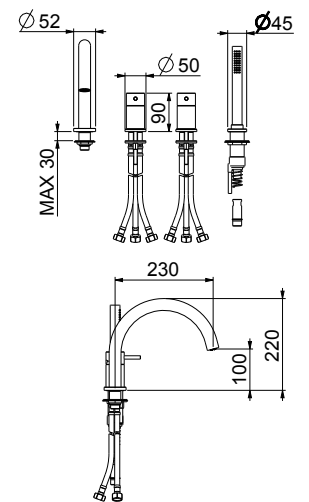

Acciaio inox AISI 316L
Stainless steel AISI 316L
Acier inox AISI 316L

440AI7155

Miscelatore bordo vasca 4 fori con doccia.

4-hole bath mixer with shower.

Mitigeur bain douche à 4 trous avec douche.

Acciaio inox AISI 316L
Stainless steel AISI 316L
Acier inox AISI 316L

Ultra-thin round shower head Ø 200 mm in with horizontal inlet arm 350 mm.

Pomme de douche ronde Ø 200 mm ultrafine avec bras mural 350 mm.

Acciaio inox AISI 316L
Stainless steel AISI 316L
Acier inox AISI 316L