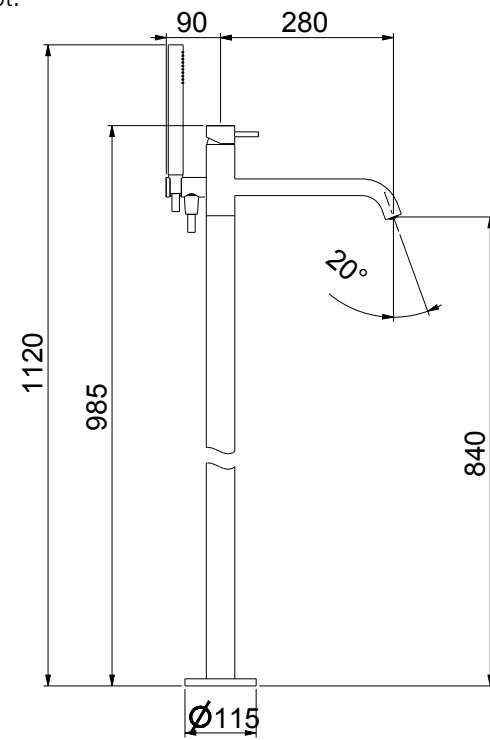

440AI7160

Miscelatore termostatico vasca esterno senza duplex.

Thermostatic bath mixer without shower set.

Mitigeur thermostatique bain douche sans garniture.

N.B.
Corpo esterno in acciaio inossidabile 316L, anima interna in ottone
316L stainless steel outer body, internal core in brass

Acciaio inox AISI 316L
Stainless steel AISI 316L
Acier inox AISI 316L