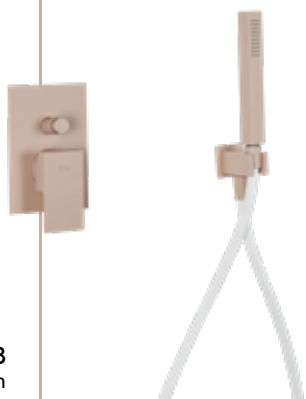

# Accessori

BAGNO & DOCCIA

19CIC601  
Appendino.  
Hook.

19CIC011  
Porta sapone.  
Soap holder.

19CIC211  
Dispenser sapone liquido.  
Liquid soap dispenser.

19CIC400  
Porta salvietta.  
Towel rail.

*Cipria*