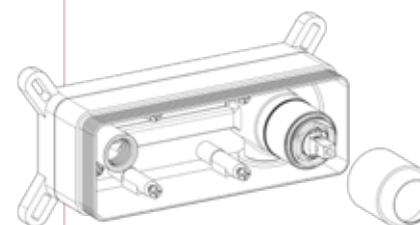

easy
WELLNESS

PREVIEW

Il nostro nuovo progetto sui corpi incasso è un'ottima soluzione per chi desidera combinare funzionalità, estetica e flessibilità. Un nuovo modo di vedere e di vivere la progettazione dell'ambiente bagno per quanto riguarda miscelatori da incasso lavabo e doccia, che offre la libertà di decidere senza limiti.

La possibilità di installazione solo del corpo incasso facilita sia il lavoro dell'idraulico, il quale può procedere senza le parti esterne, sia il cliente che ha tutto il tempo di decidere comodamente design e finitura per rispettare lo stile del bagno.

Our new project on our concealed bodies is an excellent solution for those who wish to combine functionality, aesthetics and flexibility. A new way of living and experiencing bathroom design with regard to concealed basin and shower mixers, offering full freedom of choice.

The possibility of installing only the built-in body helps both the plumber, who can proceed even without having the external parts, and the customer, who has plenty of time to comfortably decide on the design and finish to match the bathroom style.

easy
WALL