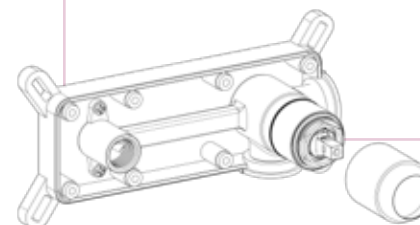

easy
WELLNESS

PREVIEW

Il nostro nuovo progetto sui corpi incasso è un'ottima soluzione per chi desidera combinare funzionalità, estetica e flessibilità. Un nuovo modo di vedere e di vivere la progettazione dell'ambiente bagno per quanto riguarda miscelatori da incasso lavabo e doccia, che offre la libertà di decidere senza limiti.

La possibilità di installazione solo del corpo incasso facilita sia il lavoro dell'idraulico, il quale può procedere senza le parti esterne, sia il cliente che ha tutto il tempo di decidere comodamente design e finitura per rispettare lo stile del bagno.

Our new project on our concealed bodies is an excellent solution for those who wish to combine functionality, aesthetics and flexibility. A new way of living and experiencing bathroom design with regard to concealed basin and shower mixers, offering full freedom of choice.

The possibility of installing only the built-in body helps both the plumber, who can proceed even without having the external parts, and the customer, who has plenty of time to comfortably decide on the design and finish to match the bathroom style.

easy
WALL

<< LAVABI A MURO
WALL BASIN MIXER