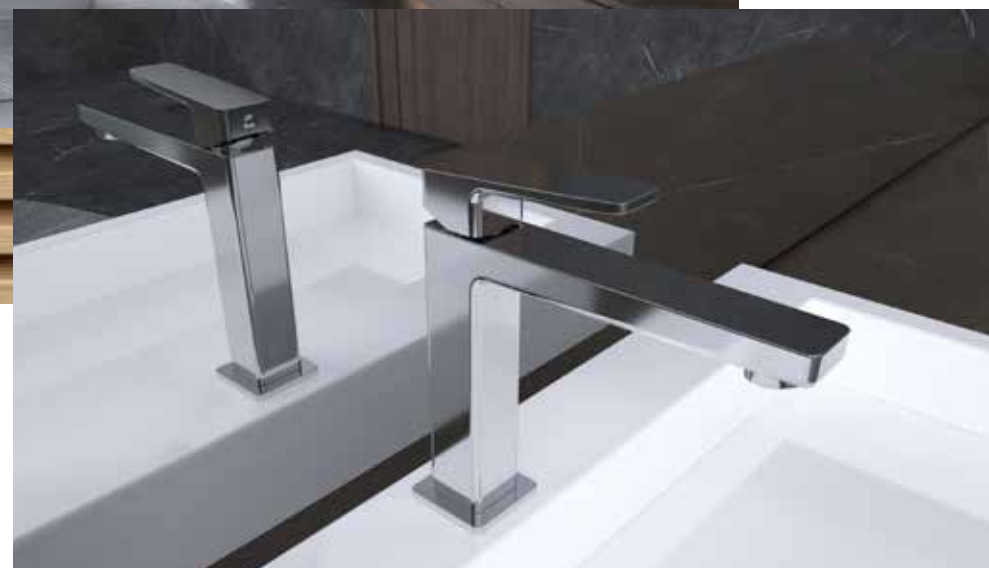

FINITURE
DISPONIBILI
AVAILABLE
FINISHINGS

CR

NN

Primavera
COLLEZIONE

DARK